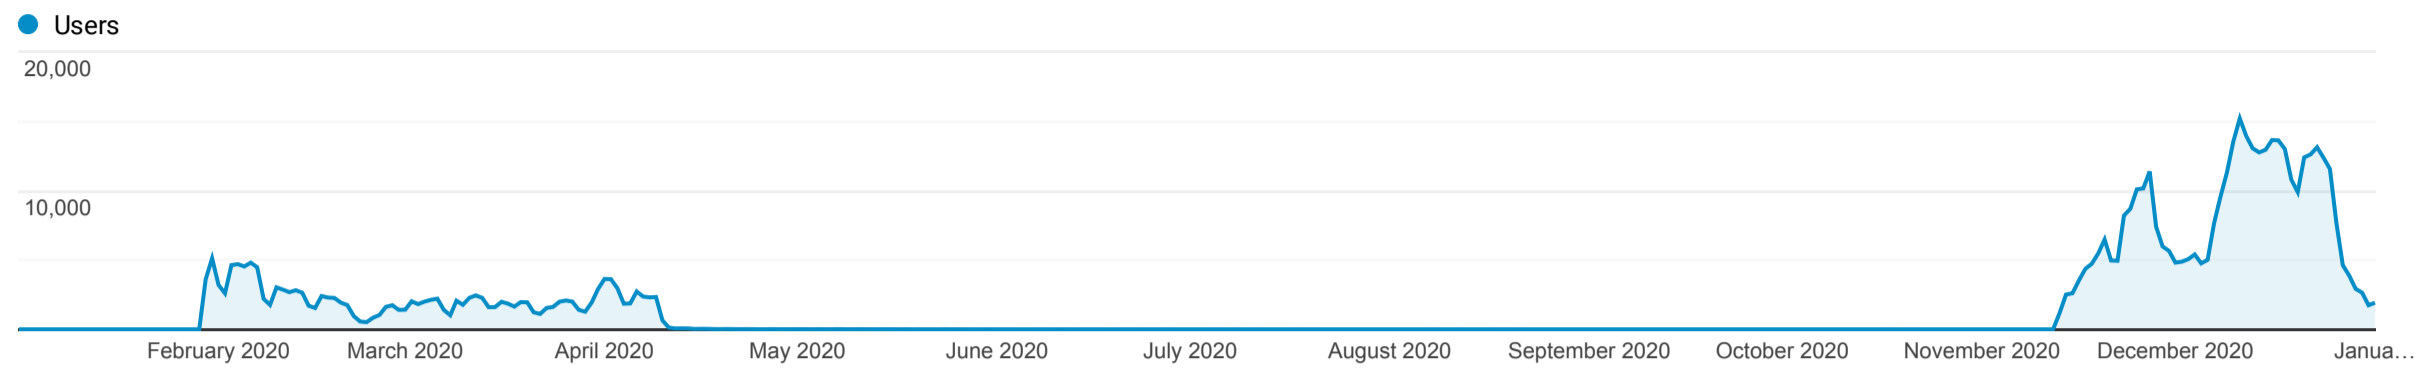

Audience Overview

Jan 1, 2020 - Jan 1, 2021

All Users
100.00% Users

Overview

<p>Users</p> <p>136,853</p>	<p>New Users</p> <p>136,048</p>	<p>Sessions</p> <p>1,023,935</p>	<p>Number of Sessions per User</p> <p>7.48</p>
<p>Pageviews</p> <p>4,029,509</p>	<p>Pages / Session</p> <p>3.94</p>	<p>Avg. Session Duration</p> <p>00:03:47</p>	<p>Bounce Rate</p> <p>24.14%</p>